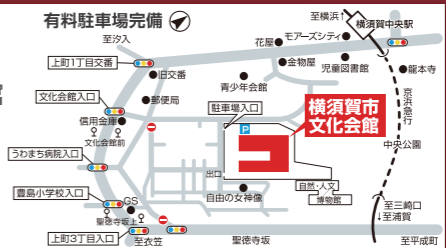

グレー ブラウン  
グリーン ブルー

同時開催 はじめての電動ベッド  
相談会

このチャンスに様々な機能をもつ電動リクライニングベッドを体験してみませんか?

横須賀市文化会館  
中ホール・展示室  
神奈川県  
横須賀市深田台50

※掲載の写真はイメージです。

主催：フランスベッド株式会社(会場ではフランスベッド正規取扱店にてご案内・販売いたします。)

FranceBed