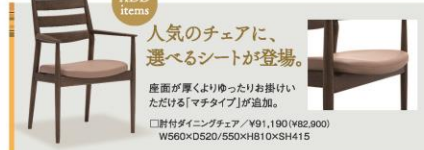

ADD items

人気のチェアに、
選べるシートが登場。

座面が厚くゆとりたっぷりお掛けいただける「マチタイプ」が追加。
□肘付ダイニングチェア / ¥91,190 (¥82,900) W560xD520/550xH810xSH415