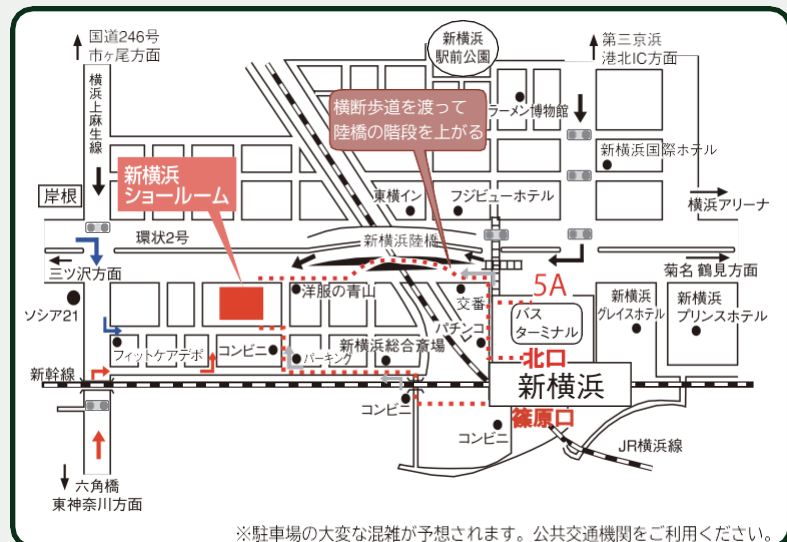

会場

カリモク新横浜ショールーム

〒222-0033
神奈川県横浜市港北区新横浜一丁目12番6号
TEL.045-470-0111
開館時間/午前10:00~午後18:00
休館日/水曜日(祝日は営業)

相鉄・東急新横浜線開通により新宿エリア
渋谷エリアからアクセスが便利に(出回5A)

主催店

1st 小林家具店

Tel : 046-822-4340
神奈川県横須賀市東逸見町1-32
<https://1st-kagu.com/>