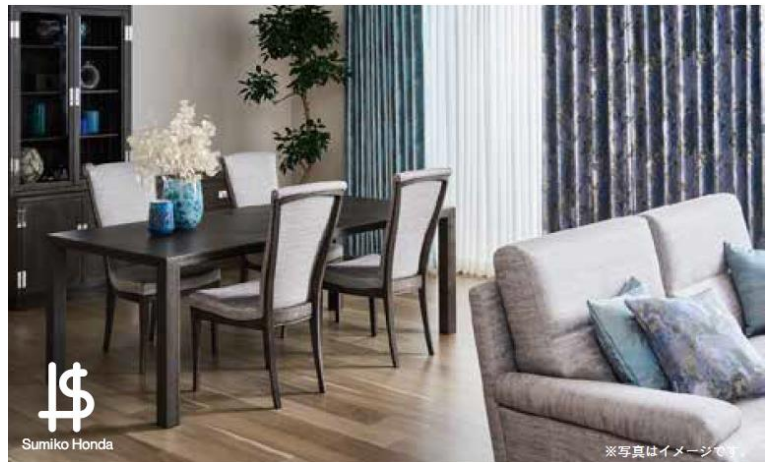

Sumiko Honda

※写真はイメージです

会場

カリモク新横浜ショールーム

〒222-0033
神奈川県横浜市港北区新横浜一丁目12番6号
TEL.045-470-0111
開館時間/午前10:00~午後18:00
休館日/水曜日(祝日は営業)

相鉄・東急新横浜線開通により新宿エリア
渋谷エリアからアクセスが便利に(出回5A)